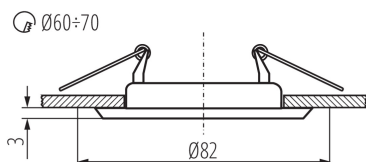

Ozdobný prsten-komponent svítidla

5905339371539

Kanlux ARGUS II jsou ozdobné prsteny, které imitují oblíbená očka Kanlux ARGUS. Rozmanitost tvarů a barev znamená, že každý milovník klasiky si najde to své. Můžeme použít držák, který bude pasovat na patici GU10 nebo GX5,3, což umožňuje použití světelných zdrojů přizpůsobených připravené instalaci.

VŠEOBECNÉ ÚDAJE:

Barva: matný chrom

Povinnost používání samostínících lamp: ano

Místo montáže: k zabudování do stropu

Místo použití: uvnitř

Minimální vzdálenost od osvětlovaného objektu: 0,5m

dekorativní prsten bez keramické patice: ano

Výrobek není určen k pokrytí termoizolačním materiálem: ano

Výška [mm]: 34

Průměr [mm]: 82

Montážní otvor [mm]: Ø60-70

TECHNICKÉ ÚDAJE:

Jmenovité napětí [V]: 12 AC; 12 DC; 220-240 AC

Maximální výkon [W]: max 10

Třída ochrany před úrazem elektrickým proudem: II/III

Zdroj světla: MR16/PAR16

Zdroj světla v balení: ne

Patice: Gx5,3/GU10

Rozsah okolních teplot, kterým může být výrobek vystaven [°C]: 5÷25

Materiál korpusu: ocel

Regulace úhlu svítidla: chybějící

Stupeň krytí IP: 20

LOGISTICKÉ ÚDAJE:

Měrná jednotka: kus

Způsob balení: 50

Počet kusů v druhém balení: 1

Počet kusů v hromadném balení: 50

Čistá jednotková hmotnost [g]: 44

Gramáž [g]: 70

Délka jednotkového balení [cm]: 8.5

Šířka jednotkového balení [cm]: 4.5

Výška jednotkového balení [cm]: 8.5

Hmotnost kartonu [kg]: 3.5

Šířka kartonu [cm]: 23.5