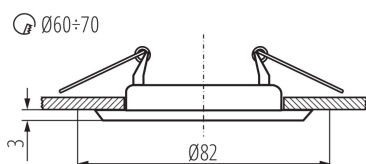

Ozdobný prsten-komponent svítidla

5905339371546

Kanlux ARGUS II jsou ozdobné prsteny, které imitují oblíbená očka Kanlux ARGUS. Rozmanitost tvarů a barev znamená, že každý milovník klasiky si najde to své. Můžeme použít držák, který bude pasovat na patici GU10 nebo GX5,3, což umožňuje použití světelných zdrojů přizpůsobených připravené instalaci.

VŠEOBECNÉ ÚDAJE:

Barva: zlatá

Povinnost používání samostínících lamp: ano

Místo montáže: k zabudování do stropu

Místo použití: uvnitř

Minimální vzdálenost od osvětlovaného objektu: 0,5m

dekorativní prsten bez keramické patice: ano

Výrobek není určen k pokrytí termoizolačním materiálem: ano

Výška [mm]: 34

Průměr [mm]: 82

Montážní otvor [mm]: Ø60-70

TECHNICKÉ ÚDAJE:

Jmenovité napětí [V]: 12 AC; 12 DC; 220-240 AC

Maximální výkon [W]: max 10

Třída ochrany před úrazem elektrickým proudem: II/III

Zdroj světla: MR16/PAR16

Zdroj světla v balení: ne

Patice: Gx5,3/GU10

Rozsah okolních teplot, kterým může být výrobek vystaven [°C]: 5÷25

Materiál korpusu: ocel

Regulace úhlu svítidla: chybějící

Stupeň krytí IP: 20

LOGISTICKÉ ÚDAJE:

Měrná jednotka: kus

Způsob balení: 50

Počet kusů v druhém balení: 1

Počet kusů v hromadném balení: 50

Čistá jednotková hmotnost [g]: 44

Gramáž [g]: 70

Délka jednotkového balení [cm]: 8.5

Šířka jednotkového balení [cm]: 4.5

Výška jednotkového balení [cm]: 8.5

Hmotnost kartonu [kg]: 3.5

Šířka kartonu [cm]: 23.5