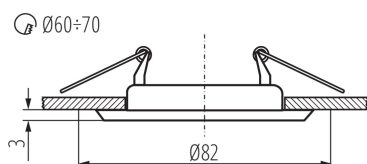

37155 ARGUS II CT-2114-GM

Ozdobný prsten-komponent svítidla

5905339371553

Kanlux ARGUS II jsou ozdobné prsteny, které imitují oblíbená očka Kanlux ARGUS. Rozmanitost tvarů a barev znamená, že každý milovník klasiky si najde to své. Můžeme použít držák, který bude pasovat na patici GU10 nebo GX5,3, což umožňuje použití světelných zdrojů přizpůsobených připravené instalaci.

VŠEOBECNÉ ÚDAJE:

Barva: grafit

Povinnost používání samostínících lamp: ano

Místo montáže: k zabudování do stropu

Místo použití: uvnitř

Minimální vzdálenost od osvětlovaného objektu: 0,5m

dekorativní prsten bez keramické patice: ano

Výrobek není určen k pokrytí termoizolačním materiálem: ano

Výška [mm]: 34

Průměr [mm]: 82

Montážní otvor [mm]: Ø60-70

TECHNICKÉ ÚDAJE:

Jmenovité napětí [V]: 12 AC; 12 DC; 220-240 AC

Maximální výkon [W]: max 10

Třída ochrany před úrazem elektrickým proudem: II/III

Zdroj světla: MR16/PAR16

Zdroj světla v balení: ne

Patice: Gx5,3/GU10

Rozsah okolních teplot, kterým může být výrobek vystaven [°C]: 5÷25

Materiál korpusu: ocel

Regulace úhlu svítidla: chybějící

Stupeň krytí IP: 20

LOGISTICKÉ ÚDAJE:

Měrná jednotka: kus

Způsob balení: 50

Počet kusů v druhém balení: 1

Počet kusů v hromadném balení: 50

Čistá jednotková hmotnost [g]: 44

Gramáž [g]: 70

Délka jednotkového balení [cm]: 8.5

Šířka jednotkového balení [cm]: 4.5

Výška jednotkového balení [cm]: 8.5

Hmotnost kartonu [kg]: 3.5

Šířka kartonu [cm]: 23.5