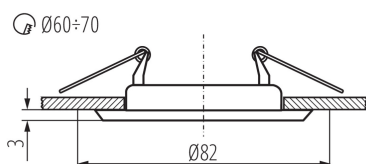

Ozdobný prsten-komponent svítidla

5905339371560

Kanlux ARGUS II jsou ozdobné prsteny, které imitují oblíbená očka Kanlux ARGUS. Rozmanitost tvarů a barev znamená, že každý milovník klasiky si najde to své. Můžeme použít držák, který bude pasovat na patici GU10 nebo GX5,3, což umožňuje použití světelných zdrojů přizpůsobených připravené instalaci.

VŠEOBECNÉ ÚDAJE:

Barva: bílá

Povinnost používání samostínících lamp: ano

Místo montáže: k zabudování do stropu

Místo použití: uvnitř

Minimální vzdálenost od osvětlovaného objektu: 0,5m

dekorativní prsten bez keramické patice: ano

Výrobek není určen k pokrytí termoizolačním materiálem: ano

Výška [mm]: 34

Průměr [mm]: 82

Montážní otvor [mm]: Ø60-70

TECHNICKÉ ÚDAJE:

Jmenovité napětí [V]: 12 AC; 12 DC; 220-240 AC

Maximální výkon [W]: max 10

Třída ochrany před úrazem elektrickým proudem: II/III

Zdroj světla: MR16/PAR16

Zdroj světla v balení: ne

Patice: Gx5,3/GU10

Rozsah okolních teplot, kterým může být výrobek vystaven [°C]: 5÷25

Materiál korpusu: ocel

Regulace úhlu svítidla: chybějící

Stupeň krytí IP: 20

LOGISTICKÉ ÚDAJE:

Měrná jednotka: kus

Způsob balení: 50

Počet kusů v druhém balení: 1

Počet kusů v hromadném balení: 50

Čistá jednotková hmotnost [g]: 44

Gramáž [g]: 70

Délka jednotkového balení [cm]: 8.5

Šířka jednotkového balení [cm]: 4.5

Výška jednotkového balení [cm]: 8.5

Hmotnost kartonu [kg]: 3.5

Šířka kartonu [cm]: 23.5