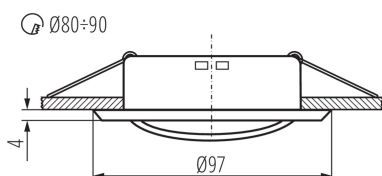

**Patice:** Gx5,3/GU10

**Rozsah okolních teplot, kterým může být výrobek vystaven [°C]:** 5÷25

**Materiál korpusu:** ocel

**Regulace úhlu svítidla:** v jedné ose

**Regulace úhlu svítidla [°]:** 15

**Stupeň krytí IP:** 20

### LOGISTICKÉ ÚDAJE:

**Měrná jednotka:** kus

**Způsob balení:** 50

**Počet kusů v druhém balení:** 1

**Počet kusů v hromadném balení:** 50

**Čistá jednotková hmotnost [g]:** 80

**Gramáž [g]:** 108.4

**Délka jednotkového balení [cm]:** 10

**Šířka jednotkového balení [cm]:** 3.5

**Výška jednotkového balení [cm]:** 10

**Hmotnost kartonu [kg]:** 5.42

Ozdobný prsten-komponent svítidla

Šířka kartonu [cm]: 21

Výška kartonu [cm]: 22

Délka kartonu [cm]: 51.5