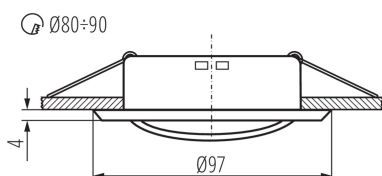

Regulace úhlu svítidla: v jedné ose

Regulace úhlu svítidla [°]: 15

Stupeň krytí IP: 20

LOGISTICKÉ ÚDAJE:

Měrná jednotka: kus

Způsob balení: 50

Počet kusů v druhém balení: 1

Počet kusů v hromadném balení: 50

Čistá jednotková hmotnost [g]: 80

Gramáž [g]: 108.4

Délka jednotkového balení [cm]: 10

Šířka jednotkového balení [cm]: 3.5

Výška jednotkového balení [cm]: 10

Hmotnost kartonu [kg]: 5.42

Ozdobný prsten-komponent svítidla

Šířka kartonu [cm]: 21

Výška kartonu [cm]: 22

Délka kartonu [cm]: 51.5

Objem kartonu [m³]: 0.023793