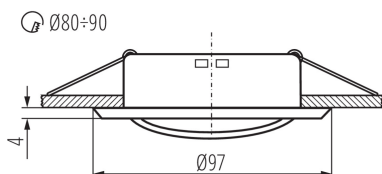

Ozdobný prsten-komponent svítidla

5905339371591

Kanlux ARGUS II jsou ozdobné prsteny, které imitují oblíbená očka Kanlux ARGUS. Rozmanitost tvarů a barev znamená, že každý milovník klasiky si najde to své. Můžeme použít držák, který bude pasovat na patici GU10 nebo GX5,3, což umožňuje použití světelných zdrojů přizpůsobených připravené instalaci.

VŠEOBECNÉ ÚDAJE:

Barva: chrom

Povinnost používání samostínících lamp: ano

Místo montáže: k zabudování do stropu

Místo použití: uvnitř

Minimální vzdálenost od osvětlovaného objektu: 0,5m

dekorativní prsten bez keramické patice: ano

Výrobek není určen k pokrytí termoizolačním materiálem: ano

Výška [mm]: 24

Průměr [mm]: 97

Montážní otvor [mm]: Ø80-90

TECHNICKÉ ÚDAJE:

Jmenovité napětí [V]: 12 AC; 12 DC; 220-240 AC

Maximální výkon [W]: max 10

Třída ochrany před úrazem elektrickým proudem: II/III

Zdroj světla: MR16/PAR16

Zdroj světla v balení: ne

Patice: Gx5,3/GU10

Rozsah okolních teplot, kterým může být výrobek vystaven [°C]: 5÷25

Materiál korpusu: ocel

Regulace úhlu svítidla: v jedné ose

Regulace úhlu svítidla [°]: 15

Stupeň krytí IP: 20

LOGISTICKÉ ÚDAJE:

Měrná jednotka: kus

Způsob balení: 50

Počet kusů v druhém balení: 1

Počet kusů v hromadném balení: 50

Čistá jednotková hmotnost [g]: 80

Gramáž [g]: 108.4

Délka jednotkového balení [cm]: 10

Šířka jednotkového balení [cm]: 3.5

Výška jednotkového balení [cm]: 10

Hmotnost kartonu [kg]: 5.42