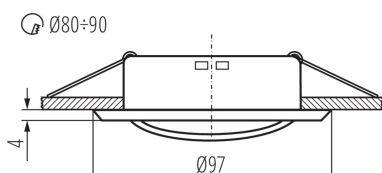

Regulace úhlu svítidla: v jedné ose

Regulace úhlu svítidla [°]: 15

Stupeň krytí IP: 20

LOGISTICKÉ ÚDAJE:

Měrná jednotka: kus

Způsob balení: 50

Počet kusů v druhém balení: 1

Počet kusů v hromadném balení: 50

Čistá jednotková hmotnost [g]: 80

Gramáž [g]: 108.4

Délka jednotkového balení [cm]: 10

Šířka jednotkového balení [cm]: 3.5

Výška jednotkového balení [cm]: 10

Hmotnost kartonu [kg]: 5.42

Ozdobný prsten-komponent svítidla

Šířka kartonu [cm]: 21

Výška kartonu [cm]: 22

Délka kartonu [cm]: 51.5

Objem kartonu [m³]: 0.023793