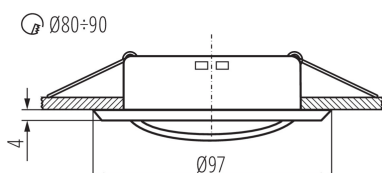

**Patice:** Gx5,3/GU10

**Rozsah okolních teplot, kterým může být výrobek vystaven [°C]:** 5÷25

**Materiál korpusu:** ocel

**Regulace úhlu svítidla:** v jedné ose

**Regulace úhlu svítidla [°]:** 15

**Stupeň krytí IP:** 20

### LOGISTICKÉ ÚDAJE:

**Měrná jednotka:** kus

**Způsob balení:** 50

**Počet kusů v druhém balení:** 1

**Počet kusů v hromadném balení:** 50

**Čistá jednotková hmotnost [g]:** 80

**Gramáž [g]:** 108.4

**Délka jednotkového balení [cm]:** 10

**Šířka jednotkového balení [cm]:** 3.5

**Výška jednotkového balení [cm]:** 10

**Hmotnost kartonu [kg]:** 5.42

Ozdobný prsten-komponent svítidla

Šířka kartonu [cm]: 21

Výška kartonu [cm]: 22

Délka kartonu [cm]: 51.5