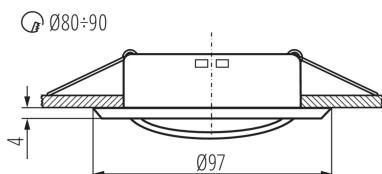

Čistá jednotková hmotnost [g]: 80

Gramáž [g]: 108.4

Délka jednotkového balení [cm]: 10

Šířka jednotkového balení [cm]: 3.5

Výška jednotkového balení [cm]: 10

Hmotnost kartonu [kg]: 5.42

Ozdobný prsten-komponent svítidla

Šířka kartonu [cm]: 21

Výška kartonu [cm]: 22

Délka kartonu [cm]: 51.5

Objem kartonu [m³]: 0.023793