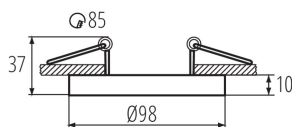

37165 TINY BORD DTO-B

Ozdobný prsten-komponent svítidla

5905339371652

Kanlux TINY BORD je mini verze oblíbených přisazených svítidel Kanlux MINI BORD. Podobně jako u řady Kanlux MINI BORD, KANLUX TINY BORD je ozdobný prsten, zapuštěný. Kanlux TINY BORD zaručují výjimečné osvětlení, které umožňuje zvýraznit vybrané prvky designu interiéru a navodit příjemnou atmosféru. Díky modernímu a jednoduchému designu se prsteny hodí do bytových i komerčních interiérů. Na výběr máme více barevných kombinací, ze kterých si každý vybere tu svou.

VŠEOBECNÉ ÚDAJE:

Barva: černá

Místo montáže: k zabudování do stropu

Místo použití: uvnitř

Minimální vzdálenost od osvětlovaného objektu: 0,5m

dekorativní prsten bez keramické patice: ano

Výrobek není určen k pokrytí termoizolačním materiálem: ano

Výška [mm]: 37

Průměr [mm]: 98

Montážní otvor [mm]: Ø85

TECHNICKÉ ÚDAJE:

Jmenovité napětí [V]: 12 AC; 12 DC; 220-240 AC

Maximální výkon [W]: max 10

Třída ochrany před úrazem elektrickým proudem: II/III

Zdroj světla: MR16/PAR16

Hmotnost kusu brutto [g]: 166

Délka jednotkového balení [cm]: 12.5

37165 TINY BORD DTO-B

Ozdobný prsten-komponent svítidla

Šířka jednotkového balení [cm]: 10.5

Výška jednotkového balení [cm]: 5.5

Hmotnost kartonu [kg]: 8.84