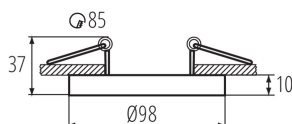

Ozdobný prsten-komponent svítidla

5905339371669

Kanlux TINY BORD je mini verze oblíbených přísazených svítidel Kanlux MINI BORD. Podobně jako u řady Kanlux MINI BORD, KANLUX TINY BORD je ozdobný prsten, zapuštěný. Kanlux TINY BORD zaručují výjimečné osvětlení, které umožňuje zvýraznit vybrané prvky designu interiéru a navodit příjemnou atmosféru. Díky modernímu a jednoduchému designu se prsteny hodí do bytových i komerčních interiérů. Na výběr máme více barevných kombinací, ze kterých si každý vybere tu svou.

VŠEOBECNÉ ÚDAJE:

Barva: černá/zlatá

Místo montáže: k zabudování do stropu

Místo použití: uvnitř

Minimální vzdálenost od osvětlovaného objektu: 0,5m

dekorativní prsten bez keramické patice: ano

Výrobek není určen k pokrytí termoizolačním materiálem: ano

Výška [mm]: 37

Průměr [mm]: 98

Montážní otvor [mm]: Ø85

TECHNICKÉ ÚDAJE:

Jmenovité napětí [V]: 12 AC; 12 DC; 220-240 AC

Maximální výkon [W]: max 10

Třída ochrany před úrazem elektrickým proudem: II/III

Zdroj světla: MR16/PAR16

Hmotnost kusu brutto [g]: 166

Délka jednotkového balení [cm]: 12.5

37166 TINY BORD DTO-B/G

Ozdobný prsten-komponent svítidla

Šířka jednotkového balení [cm]: 10.5

Výška jednotkového balení [cm]: 5.5

Hmotnost kartonu [kg]: 8.84