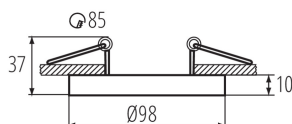

37167 TINY BORD DTO-W

Ozdobný prsten-komponent svítidla

5905339371676

Kanlux TINY BORD je mini verze oblíbených přísazených svítidel Kanlux MINI BORD. Podobně jako u řady Kanlux MINI BORD, KANLUX TINY BORD je ozdobný prsten, zapuštěný. Kanlux TINY BORD zaručují výjimečné osvětlení, které umožňuje zvýraznit vybrané prvky designu interiéru a navodit příjemnou atmosféru. Díky modernímu a jednoduchému designu se prsteny hodí do bytových i komerčních interiérů. Na výběr máme více barevných kombinací, ze kterých si každý vybere tu svou.

VŠEOBECNÉ ÚDAJE:

Barva: bílá

Místo montáže: k zabudování do stropu

Místo použití: uvnitř

Minimální vzdálenost od osvětlovaného objektu: 0,5m

dekorativní prsten bez keramické patice: ano

Výrobek není určen k pokrytí termoizolačním materiálem: ano

Výška [mm]: 37

Průměr [mm]: 98

Montážní otvor [mm]: Ø85

TECHNICKÉ ÚDAJE:

Jmenovité napětí [V]: 12 AC; 12 DC; 220-240 AC

Maximální výkon [W]: max 10

Třída ochrany před úrazem elektrickým proudem: II/III

Zdroj světla: MR16/PAR16

Hmotnost kusu brutto [g]: 166

Délka jednotkového balení [cm]: 12.5

37167 TINY BORD DTO-W

Ozdobný prsten-komponent svítidla

Šířka jednotkového balení [cm]: 10.5

Výška jednotkového balení [cm]: 5.5

Hmotnost kartonu [kg]: 8.84