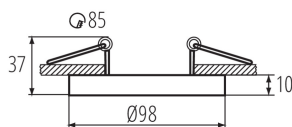

Ozdobný prsten-komponent svítidla

5905339371683

Kanlux TINY BORD je mini verze oblíbených přísazených svítidel Kanlux MINI BORD. Podobně jako u řady Kanlux MINI BORD, KANLUX TINY BORD je ozdobný prsten, zapuštěný. Kanlux TINY BORD zaručují výjimečné osvětlení, které umožňuje zvýraznit vybrané prvky designu interiéru a navodit příjemnou atmosféru. Díky modernímu a jednoduchému designu se prsteny hodí do bytových i komerčních interiérů. Na výběr máme více barevných kombinací, ze kterých si každý vybere tu svou.

VŠEOBECNÉ ÚDAJE:

Barva: bílá/zlatá

Místo montáže: k zabudování do stropu

Místo použití: uvnitř

Minimální vzdálenost od osvětlovaného objektu: 0,5m

dekorativní prsten bez keramické patice: ano

Výrobek není určen k pokrytí termoizolačním materiálem: ano

Výška [mm]: 37

Průměr [mm]: 98

Montážní otvor [mm]: Ø85

TECHNICKÉ ÚDAJE:

Jmenovité napětí [V]: 12 AC; 12 DC; 220-240 AC

Maximální výkon [W]: max 10

Třída ochrany před úrazem elektrickým proudem: II/III

Zdroj světla: MR16/PAR16

Hmotnost kusu brutto [g]: 166

Délka jednotkového balení [cm]: 12.5

37168 TINY BORD DTO-W/G

Ozdobný prsten-komponent svítidla

Šířka jednotkového balení [cm]: 10.5

Výška jednotkového balení [cm]: 5.5

Hmotnost kartonu [kg]: 8.84