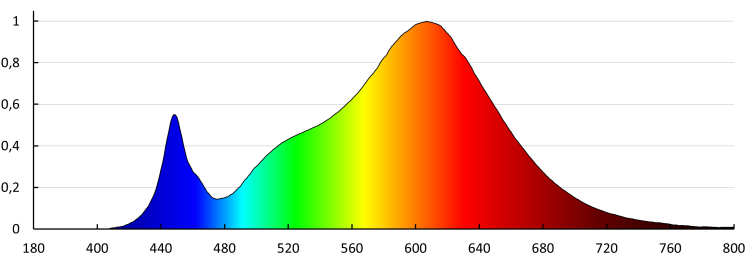

DALŠÍ INFORMACE:

- •
- Certifikát PZH: Číslo B.BK.60112.0189.2023, platný do 28.06.2028

ACCESSORIES	index	BLINGO LED		
		BLINGO 34W 4080 120NW	BLINGO U34W 4080 120N	BLINGO 38W 4560 120NW
		37174	37175	37177
SPN PANEL 120	37336	v	v	v
CLIPS PANEL 120	37338	v	v	v
ADTR 12030 B	27614	v	v	v
ADTR 12030 SR	27612	v	v	v
ADTR 12030 W	27611	v	v	v
ADTR-H 12030 B	33391	v	v	v
ADTR-H 12030 SR	33392	v	v	v
ADTR-H 12030 W	33390	v	v	v

ACCESSORIES	index	BLINGO							
		BLINGO 24W 4320 60NW	BLINGO U24W 4000 60NW	BLINGO 34W 3740 60WW	BLINGO 34W 4080 60NW	BLINGO 34W 4080 60CW	BLINGO U34W 4080 60NW	BLINGO 38W 4560 60NW	
		37178	37179	37170	37171	37172	37173	37176	
SPN PANEL 60-62	37335	v	v	v	v	v	v	v	v
CLIPS PANEL 60-62	37337	v	v	v	v	v	v	v	v
ADTR 6060 B	27615	v	v	v	v	v	v	v	v
ADTR 6060 SR	27610	v	v	v	v	v	v	v	v
ADTR 6060 W	27613	v	v	v	v	v	v	v	v
ADTR-S 6060 W	27616	v	v	v	v	v	v	v	v
ADTR-H 6060 B	29845	v	v	v	v	v	v	v	v
ADTR-H 6060 SR	29844	v	v	v	v	v	v	v	v
ADTR-H 6060 W	29843	v	v	v	v	v	v	v	v
ADTR-S-H 6060 W	27617	v	v	v	v	v	v	v	v
ADTR-H 76MM 6060 W	33398	v	v	v	v	v	v	v	v