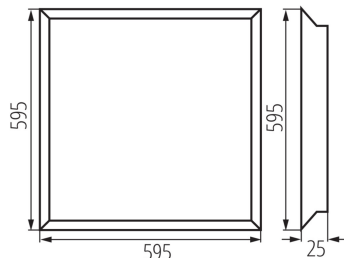

Úhel svícení [°]: 115

Vestavný LED panel

Světelná účinnost [lm/W]: 110

Rozsah okolních teplot, kterým může být výrobek vystaven [°C]: 5÷25

Materiál korpusu: ocel

Materiál panelu/rámečku: ocel

Rozsah průměrů používaných vodičů [mm²]: 1-2,5

Stupeň krytí IP: 20

LOGISTICKÉ ÚDAJE:

Měrná jednotka: kus

Způsob balení: 5

Počet kusů v druhém balení : 1

Počet kusů v hromadném balení: 5

Čistá jednotková hmotnost [g]: 1300

Gramáž [g]: 1742

Délka jednotkového balení [cm]: 60

Šířka jednotkového balení [cm]: 3

Výška jednotkového balení [cm]: 61.5

Hmotnost kartonu [kg]: 8.71

Šířka kartonu [cm]: 17

Výška kartonu [cm]: 63

Délka kartonu [cm]: 61

Objem kartonu [m³]: 0.065331