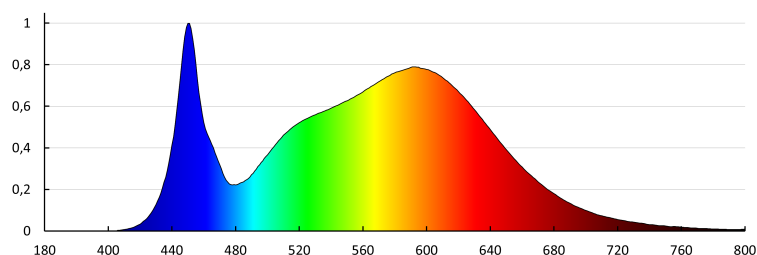

DALŠÍ INFORMACE:

- •
- Certifikát PZH: Číslo B.BK.60112.0189.2023, platný do 28.06.2028