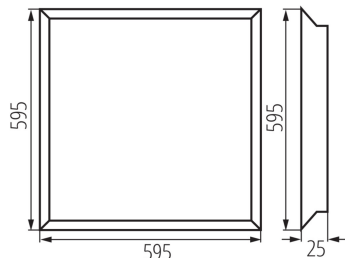

37172 BLINGO 34W 4080 60CW

Vestavný LED panel