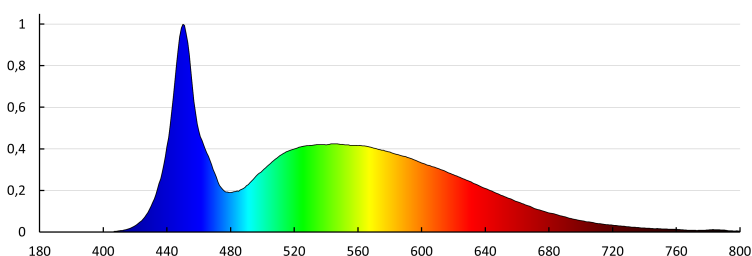

KANLUX S.A. (kat 37172) BLINGO 34W 4080 60CW / Krzywa rozsytu światła (biegunowo)

DALŠÍ INFORMACE:

- •
- Certifikát PZH: Číslo B.BK.60112.0189.2023, platný do 28.06.2028