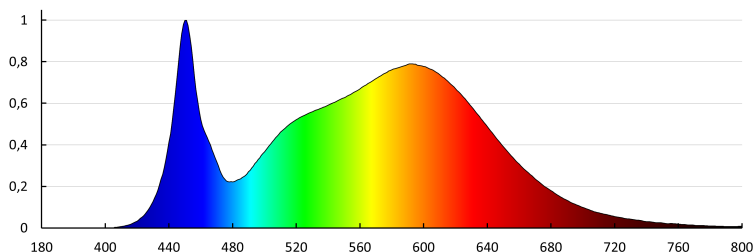

DALŠÍ INFORMACE:

- •
- Certifikát PZH: Číslo B.BK.60112.0189.2023, platný do 28.06.2028