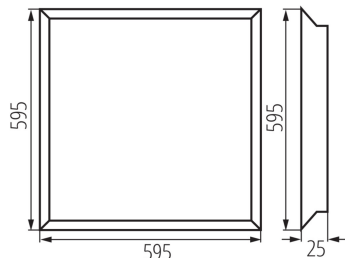

37173 BLINGO U34W 4080 60NW

Vestavný LED panel