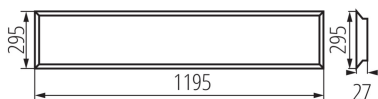

Vestavný LED panel