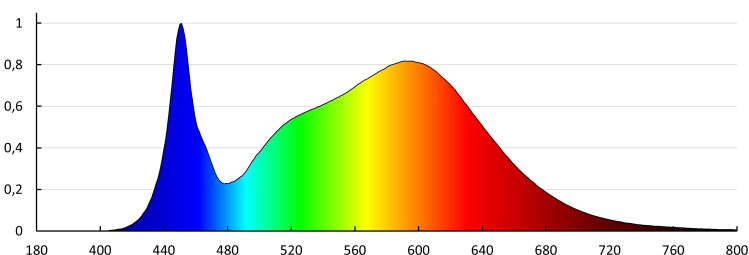

DALŠÍ INFORMACE:

- Certifikát PZH: Číslo B.BK.60112.0189.2023, platný do 28.06.2028