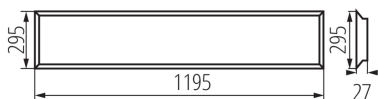

37175 BLINGO U34W 4080 120N

Vestavný LED panel