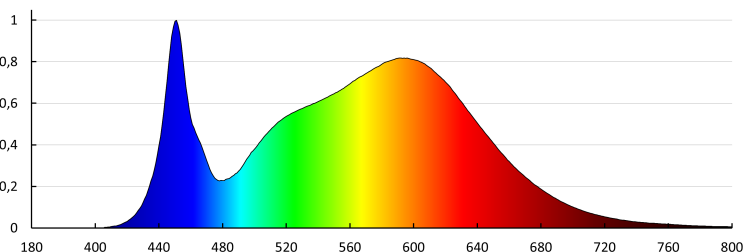

KANLUX S.A. (kat 37175) BLINGO U34W 4080 120NW / Krzywa rozsytu światła (biegunowo)

		BLINGO		
		BLINGO 34W 4080 120NW	BLINGO U34W 4080 120N	BLINGO 38W 4560 120NW
ACCESSORIES	index	37174	37175	37177
SPN PANEL 120	37336	v	v	v
CLIPS PANEL 120	37338	v	v	v
ADTR 12030 B	27614	v	v	v
ADTR 12030 SR	27612	v	v	v
ADTR 12030 W	27611	v	v	v
ADTR-H 12030 B	33391	v	v	v
ADTR-H 12030 SR	33392	v	v	v
ADTR-H 12030 W	33390	v	v	v

Světelná účinnost [lm/W]: 120

Rozsah okolních teplot, kterým může být výrobek vystaven [°C]: 5÷25

Typ difuzoru: mikroprizmatický

Materiál korpusu: ocel

Materiál panelu/rámečku: ocel

Rozsah průměrů používaných vodičů [mm²]: 1-2,5

Stupeň krytí IP: 20

UGR: <19

LOGISTICKÉ ÚDAJE:

Měrná jednotka: kus

Způsob balení: 5

Počet kusů v druhém balení : 1

Počet kusů v hromadném balení: 5

Čistá jednotková hmotnost [g]: 1626

Gramáž [g]: 2118

Délka jednotkového balení [cm]: 120.5

Šířka jednotkového balení [cm]: 3

Výška jednotkového balení [cm]: 31

Hmotnost kartonu [kg]: 10.59

Šířka kartonu [cm]: 16.5

Výška kartonu [cm]: 33

Délka kartonu [cm]: 121.5

Objem kartonu [m³]: 0.066157

DALŠÍ INFORMACE:

- Certifikát PZH: Číslo B.BK.60112.0189.2023, platný do 28.06.2028