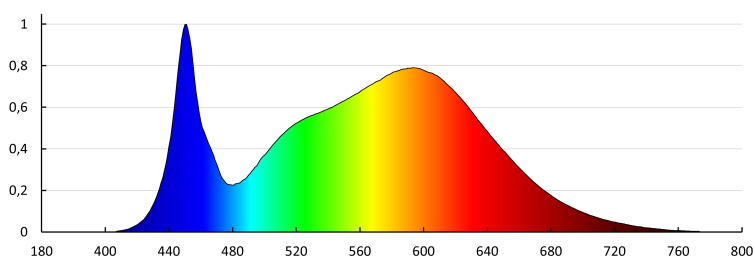

DALŠÍ INFORMACE:

- •
- Certifikát PZH: Číslo B.BK.60112.0189.2023, platný do 28.06.2028