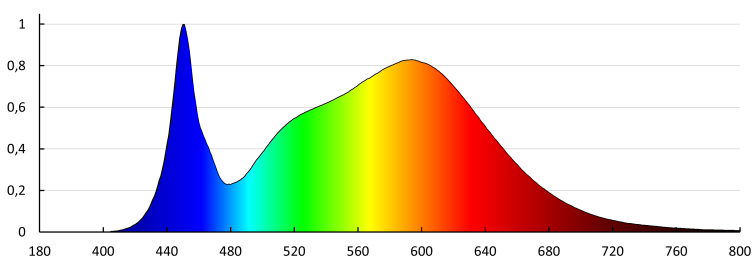

BLINGO		
		BLINGO 34W 4080 120NW	BLINGO U34W 4080 120N	BLINGO 38W 4560 120NW
ACCESSORIES	index	37174	37175	37177
SPN PANEL 120	37336	v	v	v
CLIPS PANEL 120	37338	v	v	v
ADTR 12030 B	27614	v	v	v
ADTR 12030 SR	27612	v	v	v
ADTR 12030 W	27611	v	v	v
ADTR-H 12030 B	33391	v	v	v
ADTR-H 12030 SR	33392	v	v	v
ADTR-H 12030 W	33390	v	v	v

Světelná účinnost [lm/W]: 120

Rozsah okolních teplot, kterým může být výrobek vystaven [°C]: 5÷25

Materiál korpusu: ocel

Materiál panelu/rámečku: ocel

Rozsah průměrů používaných vodičů [mm²]: 1-2,5

Stupeň krytí IP: 20

LOGISTICKÉ ÚDAJE:

Měrná jednotka: kus

Způsob balení: 5

Počet kusů v druhém balení : 1

Počet kusů v hromadném balení: 5

Čistá jednotková hmotnost [g]: 1318

Gramáž [g]: 1810

Délka jednotkového balení [cm]: 120.5

Šířka jednotkového balení [cm]: 3

Výška jednotkového balení [cm]: 31.5

Hmotnost kartonu [kg]: 9.05

Šířka kartonu [cm]: 16.5

Výška kartonu [cm]: 33

Délka kartonu [cm]: 121.5

Objem kartonu [m³]: 0.066157

DALŠÍ INFORMACE:

- •
- Certifikát PZH: Číslo B.BK.60112.0189.2023, platný do 28.06.2028