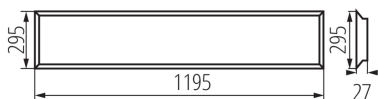

37177 BLINGO 38W 4560 120NW

Vestavný LED panel