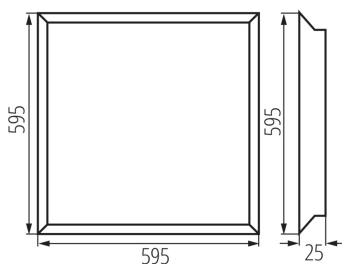

Vestavný LED panel

5905339371799

PRODUKT Z ATÉSTEM

5 let záruky shodně s podmínkami záručního prohlášení dostupného na [internetové stránce](#)

Kanlux BLINGO LED jsou panely typu backlight. Jsou vybaveny propojovací krabicí s rychlospojkou, která umožňuje propojení panelů mezi sebou a také urychluje jejich montáž. V panelech Kanlux BLINGO LED je použit integrovaný napájecí zdroj, díky kterému je můžeme umístit do rámečku Kanlux ADTR a provádět povrchovou montáž panelů. Panely Kanlux BLINGO LED mají drážkovaný rámeček a vyznačují se mimořádnou světelnou účinností.

VŠEOBECNÉ ÚDAJE:

Barva: bílá

Místo montáže: k zabudování do stropu

Místo použití: uvnitř

Minimální vzdálenost od osvětlovaného objektu: 0,5m

Možnost spolupráce se stmívačem: ne

Výrobek není určen k pokrytí termoizolačním materiálem: ano

Napájecí zdroj v balení: ano

Délka [mm]: 595

Šířka [mm]: 595

Výška [mm]: 25

Integrovaný LED zdroj světla: ano

TECHNICKÉ ÚDAJE:

Jmenovité napětí [V]: 220-240 AC

Jmenovitá frekvence [Hz]: 50

Maximální výkon [W]: 24

Třída ochrany před úrazem elektrickým proudem: I

Materiál difuzoru: plast

Typ diody: LED SMD

Světelný tok svítidla [lm]: 4000

Barva světla: bílá

Náhradní teplota chromatičnosti [K]: 4000

Stálost barev v násobcích MacAdamovy elipsy: 6

Index podání barev: 80

Životnost [h]: 50000

Koeficient udržení světelného toku vůči ukončení nominální doby použitelnosti: L70B50

Počet cyklů zap/vyp: ≥50000

Úhel svícení [°]: 90