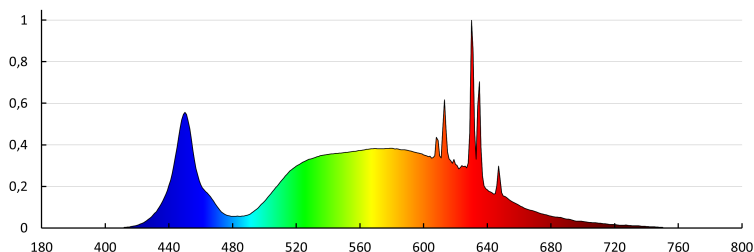

ACCESSORIES	index	BLINGO		
		BLINGO 34W 4080 120NW	BLINGO U34W 4080 120N	BLINGO 38W 4560 120NW
SPN PANEL 120	37336	v	v	v
CLIPS PANEL 120	37338	v	v	v
ADTR 12030 B	27614	v	v	v
ADTR 12030 SR	27612	v	v	v
ADTR 12030 W	27611	v	v	v
ADTR-H 12030 B	33391	v	v	v
ADTR-H 12030 SR	33392	v	v	v
ADTR-H 12030 W	33390	v	v	v

Světelná účinnost [lm/W]: 167

Rozsah okolních teplot, kterým může být výrobek vystaven [°C]: 5÷25

Typ difuzoru: mikroprizmatický

Materiál korpusu: ocel

Materiál panelu/rámečku: ocel

Rozsah průměrů používaných vodičů [mm²]: 1-2,5

Stupeň krytí IP: 20

UGR: <19

LOGISTICKÉ ÚDAJE:

Měrná jednotka: kus

Způsob balení: 5

Počet kusů v druhém balení : 1

Počet kusů v hromadném balení: 5

Čistá jednotková hmotnost [g]: 1820

Gramáž [g]: 2254

Délka jednotkového balení [cm]: 60

Šířka jednotkového balení [cm]: 3

Výška jednotkového balení [cm]: 61.5

Hmotnost kartonu [kg]: 11.27

Šířka kartonu [cm]: 17

Výška kartonu [cm]: 62.5

Délka kartonu [cm]: 61

Objem kartonu [m³]: 0.064813

DALŠÍ INFORMACE:

- •
- Certifikát PZH: Číslo B.BK.60112.0189.2023, platný do 28.06.2028