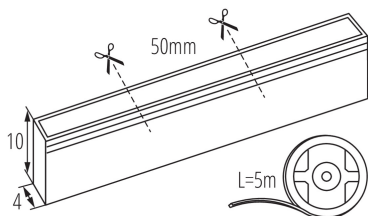

5905339372345

IP
65

Kanlux NEON LED jsou jedinečné LED pásky dostupné ve třech teplotách světla: studená, teplá, neutrální a v modré barvě. Jsou voděodolné (IP65) a výjimečně flexibilní. Jejich výhodou je rovnoměrné osvětlení po celé délce (neviditelné světelné body) a záruka 3 roky. Kanlux NEON LED je velmi jasné světlo, které lze s úspěchem využít nejen pro domácí či komerční využití, ale také jako reklamní NEONY. Jejich pružnost a elasticita umožňuje jejich tvarování do prakticky neomezených tvarů. Každý pásek Kanlux NEON LED je dlouhý 5 metrů a je napájen 24V.

VŠEOBECNÉ ÚDAJE:

Místo použití: uvnitř

Minimální vzdálenost od osvětlovaného objektu: 0,1m

Délka [mm]: 5000

Šířka [mm]: 4

Výška [mm]: 10

Obsah rtuti: ne

TECHNICKÉ ÚDAJE:

Jmenovité napětí [V]: 24 DC

Jmenovitý výkon [W]: 0,5m = 6

Třída ochrany před úrazem elektrickým proudem: III

Typ diody: LED SMD

Světelný tok [lm]: 0,5m=110

Barva světla: teplá bílá

Náhradní teplota chromatičnosti [K]: 2700

Stálost barev v násobcích MacAdamovy elipsy: 6

Index podání barev: 80

Jmenovitá životnost lampy [h]: 30000

Počet cyklů zap/vyp: ≥25000

Typ přípojky: volné konce kabelů

Stupeň krytí IP: 65

Možnost dělení LED pásků na segmenty [cm]: 5

LOGISTICKÉ ÚDAJE:

Měrná jednotka: kus

Způsob balení: 30

Počet kusů v hromadném balení: 30

Čistá jednotková hmotnost [g]: 266

Gramáž [g]: 353.33

Délka jednotkového balení [cm]: 25

Šířka jednotkového balení [cm]: 1.5

Výška jednotkového balení [cm]: 25.5