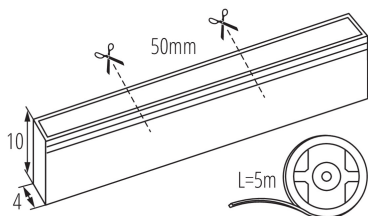

5905339372352

IP
65

Kanlux NEON LED jsou jedinečné LED pásky dostupné ve třech teplotách světla: studená, teplá, neutrální a v modré barvě. Jsou voděodolné (IP65) a výjimečně flexibilní. Jejich výhodou je rovnoměrné osvětlení po celé délce (neviditelné světelné body) a záruka 3 roky. Kanlux NEON LED je velmi jasné světlo, které lze s úspěchem využít nejen pro domácí či komerční využití, ale také jako reklamní NEONY. Jejich pružnost a elasticita umožňuje jejich tvarování do prakticky neomezených tvarů. Každý pásek Kanlux NEON LED je dlouhý 5 metrů a je napájen 24V.

VŠEOBECNÉ ÚDAJE:

Místo použití: uvnitř

Minimální vzdálenost od osvětlovaného objektu: 0,1m

Délka [mm]: 5000

Šířka [mm]: 4

Výška [mm]: 10

Obsah rtuti: ne

TECHNICKÉ ÚDAJE:

Jmenovité napětí [V]: 24 DC

Jmenovitý výkon [W]: 0,5m = 6

Třída ochrany před úrazem elektrickým proudem: III

Typ diody: LED SMD

Světelný tok [lm]: 0,5m=160

Barva světla: bílá

Náhradní teplota chromatičnosti [K]: 4000

Stálost barev v násobcích MacAdamovy elipsy: 6

Index podání barev: 80

Jmenovitá životnost lampy [h]: 30000

Počet cyklů zap/vyp: ≥25000

Typ přípojky: volné konce kabelů

Stupeň krytí IP: 65

Možnost dělení LED pásků na segmenty [cm]: 5

LOGISTICKÉ ÚDAJE:

Měrná jednotka: kus

Způsob balení: 30

Počet kusů v hromadném balení: 30

Čistá jednotková hmotnost [g]: 266

Gramáž [g]: 353.33

Délka jednotkového balení [cm]: 25

Šířka jednotkového balení [cm]: 1.5

Výška jednotkového balení [cm]: 25.5