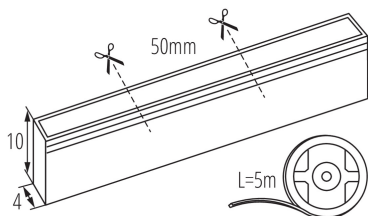

5905339372369

IP
65

Kanlux NEON LED jsou jedinečné LED pásky dostupné ve třech teplotách světla: studená, teplá, neutrální a v modré barvě. Jsou voděodolné (IP65) a výjimečně flexibilní. Jejich výhodou je rovnoměrné osvětlení po celé délce (neviditelné světelné body) a záruka 3 roky. Kanlux NEON LED je velmi jasné světlo, které lze s úspěchem využít nejen pro domácí či komerční využití, ale také jako reklamní NEONY. Jejich pružnost a elasticita umožňuje jejich tvarování do prakticky neomezených tvarů. Každý pásek Kanlux NEON LED je dlouhý 5 metrů a je napájen 24V.

VŠEOBECNÉ ÚDAJE:

Místo použití: uvnitř

Minimální vzdálenost od osvětlovaného objektu: 0,1m

Délka [mm]: 5000

Šířka [mm]: 4

Výška [mm]: 10

Obsah rtuti: ne

TECHNICKÉ ÚDAJE:

Jmenovité napětí [V]: 24 DC

Jmenovitý výkon [W]: 0,5m = 6

Třída ochrany před úrazem elektrickým proudem: III

Typ diody: LED SMD

Světelný tok [lm]: 0,5m=120

Barva světla: studená bílá

Náhradní teplota chromatičnosti [K]: 5700

Stálost barev v násobcích MacAdamovy elipsy: 6

Index podání barev: 80

Jmenovitá životnost lampy [h]: 30000

Počet cyklů zap/vyp: ≥25000

Typ přípojky: volné konce kabelů

Stupeň krytí IP: 65

Možnost dělení LED pásků na segmenty [cm]: 5

LOGISTICKÉ ÚDAJE:

Měrná jednotka: kus

Způsob balení: 30

Počet kusů v hromadném balení: 30

Čistá jednotková hmotnost [g]: 266

Gramáž [g]: 353.33

Délka jednotkového balení [cm]: 25

Šířka jednotkového balení [cm]: 1.5

Výška jednotkového balení [cm]: 25.5