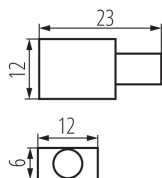

### TECHNICKÉ ÚDAJE:

**Materiál:** plast

**Počet kusů v jednotkovém balení (sada):** 5

### LOGISTICKÉ ÚDAJE:

**Měrná jednotka:** sada

**Způsob balení:** 400

**Počet kusů v hromadném balení:** 400

**Čistá jednotková hmotnost [g]:** 4

**Gramáž [g]:** 6.65

**Délka jednotkového balení [cm]:** 7

**Šířka jednotkového balení [cm]:** 1

**Výška jednotkového balení [cm]:** 10

**Hmotnost kartonu [kg]:** 2.66

**Šířka kartonu [cm]:** 25.5

**Výška kartonu [cm]:** 17.5

**Délka kartonu [cm]:** 38

**Objem kartonu [m<sup>3</sup>]:** 0.016958