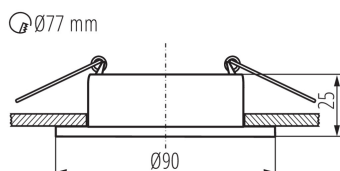

Ozdobný prsten-komponent svítidla

5905339372505

Kanlux FELINE DSO jsou kulatá elegantní stropní očka. K dispozici je 6 různých barevných provedení, které můžete sladit s interiérem, kde se stanou viditelnou dekorací.

VŠEOBECNÉ ÚDAJE:

Barva: černá

Místo montáže: k zabudování do stropu

Místo použití: uvnitř

Minimální vzdálenost od osvětlovaného objektu: 0,5m

dekorativní prsten bez keramické patice: ano

Výrobek není určen k pokrytí termoizolačním materiálem: ano

Výška [mm]: 25

Průměr [mm]: 90

Montážní otvor [mm]: Ø77

TECHNICKÉ ÚDAJE:

Jmenovité napětí [V]: 12 AC; 12 DC; 220-240 AC

Maximální výkon [W]: max 10

Třída ochrany před úrazem elektrickým proudem: II/III

Zdroj světla: MR16/PAR16

Zdroj světla v balení: ne

Patice: Gx5,3/GU10

Rozsah okolních teplot, kterým může být výrobek vystaven

[°C]: 5÷25

Materiál korpusu: hliníková slitina

Regulace úhlu svítidla: chybějící

Stupeň krytí IP: 20

LOGISTICKÉ ÚDAJE:

Měrná jednotka: kus

Způsob balení: 50

Počet kusů v druhém balení: 1

Počet kusů v hromadném balení: 50

Čistá jednotková hmotnost [g]: 90

Gramáž [g]: 128.6

Délka jednotkového balení [cm]: 10

Šířka jednotkového balení [cm]: 4

Výška jednotkového balení [cm]: 10

Hmotnost kartonu [kg]: 6.43

Šířka kartonu [cm]: 23

Výška kartonu [cm]: 22.5

Délka kartonu [cm]: 52.5

Objem kartonu [m³]: 0.027169