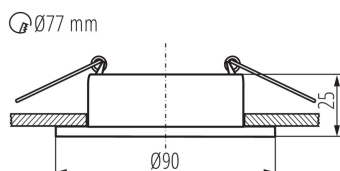

Ozdobný prsten-komponent svítidla

5905339372512

unique
LIGHT
effect

MODULAR
frame

Kanlux FELINE DSO jsou kulatá elegantní stropní očka. K dispozici je 6 různých barevných provedení, které můžete sladit s interiérem, kde se stanou viditelnou dekorací.

VŠEOBECNÉ ÚDAJE:

Barva: zlatá/černá

Místo montáže: k zabudování do stropu

Místo použití: uvnitř

Minimální vzdálenost od osvětlovaného objektu: 0,5m

dekorativní prsten bez keramické patice: ano

Výrobek není určen k pokrytí termoizolačním materiálem: ano

Výška [mm]: 25

Průměr [mm]: 90

Montážní otvor [mm]: Ø77

TECHNICKÉ ÚDAJE:

Jmenovité napětí [V]: 12 AC; 12 DC; 220-240 AC

Maximální výkon [W]: max 10

Třída ochrany před úrazem elektrickým proudem: II/III

Zdroj světla: MR16/PAR16

Zdroj světla v balení: ne

Patice: Gx5,3/GU10

Rozsah okolních teplot, kterým může být výrobek vystaven

[°C]: 5÷25

Materiál korpusu: hliníková slitina

Regulace úhlu svítidla: chybějící

Stupeň krytí IP: 20

LOGISTICKÉ ÚDAJE:

Měrná jednotka: kus

Způsob balení: 50

Počet kusů v druhém balení: 1

Počet kusů v hromadném balení: 50

Čistá jednotková hmotnost [g]: 90

Gramáž [g]: 128.6

Délka jednotkového balení [cm]: 10

Šířka jednotkového balení [cm]: 4

Výška jednotkového balení [cm]: 10

Hmotnost kartonu [kg]: 6.43

Šířka kartonu [cm]: 23

Výška kartonu [cm]: 22.5

Délka kartonu [cm]: 52.5

Objem kartonu [m³]: 0.027169