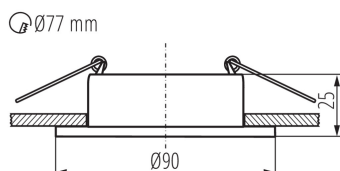

Ozdobný prsten-komponent svítidla

5905339372529

unique
LIGHT
effect

MODULAR
frame

Kanlux FELINE DSO jsou kulatá elegantní stropní očka. K dispozici je 6 různých barevných provedení, které můžete sladit s interiérem, kde se stanou viditelnou dekorací.

VŠEOBECNÉ ÚDAJE:

Barva: bílá/černá

Místo montáže: k zabudování do stropu

Místo použití: uvnitř

Minimální vzdálenost od osvětlovaného objektu: 0,5m

dekorativní prsten bez keramické patice: ano

Výrobek není určen k pokrytí termoizolačním materiálem: ano

Výška [mm]: 25

Průměr [mm]: 90

Montážní otvor [mm]: Ø77

TECHNICKÉ ÚDAJE:

Jmenovité napětí [V]: 12 AC; 12 DC; 220-240 AC

Maximální výkon [W]: max 10

Třída ochrany před úrazem elektrickým proudem: II/III

Zdroj světla: MR16/PAR16

Zdroj světla v balení: ne

Patice: Gx5,3/GU10

Rozsah okolních teplot, kterým může být výrobek vystaven

[°C]: 5÷25

Materiál korpusu: hliníková slitina

Regulace úhlu svítidla: chybějící

Stupeň krytí IP: 20

LOGISTICKÉ ÚDAJE:

Měrná jednotka: kus

Způsob balení: 50

Počet kusů v druhém balení: 1

Počet kusů v hromadném balení: 50

Čistá jednotková hmotnost [g]: 90

Gramáž [g]: 128.6

Délka jednotkového balení [cm]: 10

Šířka jednotkového balení [cm]: 4

Výška jednotkového balení [cm]: 10

Hmotnost kartonu [kg]: 6.43

Šířka kartonu [cm]: 23

Výška kartonu [cm]: 22.5

Délka kartonu [cm]: 52.5

Objem kartonu [m³]: 0.027169