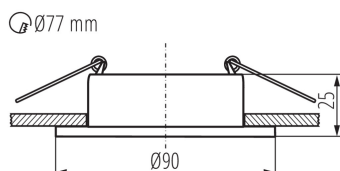

Ozdobný prsten-komponent svítidla

5905339372536

unique
LIGHT
effect

MODULAR
frame

Kanlux FELINE DSO jsou kulatá elegantní stropní očka. K dispozici je 6 různých barevných provedení, které můžete sladit s interiérem, kde se stanou viditelnou dekorací.

VŠEOBECNÉ ÚDAJE:

Barva: bílá

Místo montáže: k zabudování do stropu

Místo použití: uvnitř

Minimální vzdálenost od osvětlovaného objektu: 0,5m

dekorativní prsten bez keramické patice: ano

Výrobek není určen k pokrytí termoizolačním materiálem: ano

Výška [mm]: 25

Průměr [mm]: 90

Montážní otvor [mm]: Ø77

TECHNICKÉ ÚDAJE:

Jmenovité napětí [V]: 12 AC; 12 DC; 220-240 AC

Maximální výkon [W]: max 10

Třída ochrany před úrazem elektrickým proudem: II/III

Zdroj světla: MR16/PAR16

Zdroj světla v balení: ne

Patice: Gx5,3/GU10

Rozsah okolních teplot, kterým může být výrobek vystaven

[°C]: 5÷25

Materiál korpusu: hliníková slitina

Regulace úhlu svítidla: chybějící

Stupeň krytí IP: 20

LOGISTICKÉ ÚDAJE:

Měrná jednotka: kus

Způsob balení: 50

Počet kusů v druhém balení: 1

Počet kusů v hromadném balení: 50

Čistá jednotková hmotnost [g]: 90

Gramáž [g]: 128.6

Délka jednotkového balení [cm]: 10

Šířka jednotkového balení [cm]: 4

Výška jednotkového balení [cm]: 10

Hmotnost kartonu [kg]: 6.43

Šířka kartonu [cm]: 23

Výška kartonu [cm]: 22.5

Délka kartonu [cm]: 52.5

Objem kartonu [m³]: 0.027169