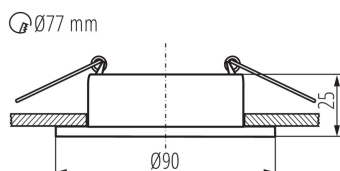

Ozdobný prsten-komponent svítidla

5905339372543

unique
LIGHT
effect

MODULAR
frame

Kanlux FELINE DSO jsou kulatá elegantní stropní očka. K dispozici je 6 různých barevných provedení, které můžete sladit s interiérem, kde se stanou viditelnou dekorací.

VŠEOBECNÉ ÚDAJE:

Barva: zlatá/bílá

Místo montáže: k zabudování do stropu

Místo použití: uvnitř

Minimální vzdálenost od osvětlovaného objektu: 0,5m

dekorativní prsten bez keramické patice: ano

Výrobek není určen k pokrytí termoizolačním materiálem: ano

Výška [mm]: 25

Průměr [mm]: 90

Montážní otvor [mm]: Ø77

TECHNICKÉ ÚDAJE:

Jmenovité napětí [V]: 12 AC; 12 DC; 220-240 AC

Maximální výkon [W]: max 10

Třída ochrany před úrazem elektrickým proudem: II/III

Zdroj světla: MR16/PAR16

Zdroj světla v balení: ne

Patice: Gx5,3/GU10

Rozsah okolních teplot, kterým může být výrobek vystaven

[°C]: 5÷25

Materiál korpusu: hliníková slitina

Regulace úhlu svítidla: chybějící

Stupeň krytí IP: 20

LOGISTICKÉ ÚDAJE:

Měrná jednotka: kus

Způsob balení: 50

Počet kusů v druhém balení: 1

Počet kusů v hromadném balení: 50

Čistá jednotková hmotnost [g]: 90

Gramáž [g]: 128.6

Délka jednotkového balení [cm]: 10

Šířka jednotkového balení [cm]: 4

Výška jednotkového balení [cm]: 10

Hmotnost kartonu [kg]: 6.43

Šířka kartonu [cm]: 23

Výška kartonu [cm]: 22.5

Délka kartonu [cm]: 52.5

Objem kartonu [m³]: 0.027169