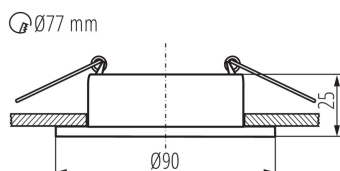

Ozdobný prsten-komponent svítidla

5905339372550

unique
LIGHT
effect

MODULAR
frame

Kanlux FELINE DSO jsou kulatá elegantní stropní očka. K dispozici je 6 různých barevných provedení, které můžete sladit s interiérem, kde se stanou viditelnou dekorací.

VŠEOBECNÉ ÚDAJE:

Barva: černá/bílá

Místo montáže: k zabudování do stropu

Místo použití: uvnitř

Minimální vzdálenost od osvětlovaného objektu: 0,5m

dekorativní prsten bez keramické patice: ano

Výrobek není určen k pokrytí termoizolačním materiálem: ano

Výška [mm]: 25

Průměr [mm]: 90

Montážní otvor [mm]: Ø77

TECHNICKÉ ÚDAJE:

Jmenovité napětí [V]: 12 AC; 12 DC; 220-240 AC

Maximální výkon [W]: max 10

Třída ochrany před úrazem elektrickým proudem: II/III

Zdroj světla: MR16/PAR16

Zdroj světla v balení: ne

Patice: Gx5,3/GU10

Rozsah okolních teplot, kterým může být výrobek vystaven

[°C]: 5÷25

Materiál korpusu: hliníková slitina

Regulace úhlu svítidla: chybějící

Stupeň krytí IP: 20

LOGISTICKÉ ÚDAJE:

Měrná jednotka: kus

Způsob balení: 50

Počet kusů v druhém balení: 1

Počet kusů v hromadném balení: 50

Čistá jednotková hmotnost [g]: 90

Gramáž [g]: 128.6

Délka jednotkového balení [cm]: 10

Šířka jednotkového balení [cm]: 4

Výška jednotkového balení [cm]: 10

Hmotnost kartonu [kg]: 6.43

Šířka kartonu [cm]: 23

Výška kartonu [cm]: 22.5

Délka kartonu [cm]: 52.5

Objem kartonu [m³]: 0.027169