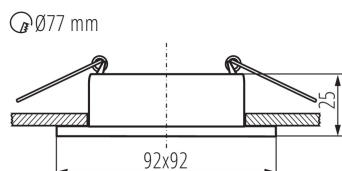

Ozdobný prsten-komponent svítidla

5905339372567

unique
LIGHT
effect

MODULAR
frame

Kanlux FELINE DSL jsou čtvercová elegantní stropní očka. K dispozici je 6 různých barevných provedení, které můžete sladit s interiérem, kde se stanou viditelnou dekorací.

VŠEOBECNÉ ÚDAJE:

Barva: černá

Místo montáže: k zabudování do stropu

Místo použití: uvnitř

Minimální vzdálenost od osvětlovaného objektu: 0,5m

dekorativní prsten bez keramické patice: ano

Výrobek není určen k pokrytí termoizolačním materiálem: ano

Délka [mm]: 92

Šířka [mm]: 92

Výška [mm]: 25

Montážní otvor [mm]: Ø77

TECHNICKÉ ÚDAJE:

Jmenovité napětí [V]: 12 AC; 12 DC; 220-240 AC

Maximální výkon [W]: max 10

Třída ochrany před úrazem elektrickým proudem: II/III

Zdroj světla: MR16/PAR16

Zdroj světla v balení: ne

Patice: Gx5,3/GU10

Rozsah okolních teplot, kterým může být výrobek vystaven [°C]: 5÷25

Materiál korpusu: hliníková slitina

Regulace úhlu svítidla: chybějící

Stupeň krytí IP: 20

LOGISTICKÉ ÚDAJE:

Měrná jednotka: kus

Způsob balení: 50

Počet kusů v druhém balení: 1

Počet kusů v hromadném balení: 50

Čistá jednotková hmotnost [g]: 102

Gramáž [g]: 145.4

Délka jednotkového balení [cm]: 12

Šířka jednotkového balení [cm]: 4

Výška jednotkového balení [cm]: 10

Hmotnost kartonu [kg]: 7.27

Šířka kartonu [cm]: 24

Výška kartonu [cm]: 26

Délka kartonu [cm]: 52.5