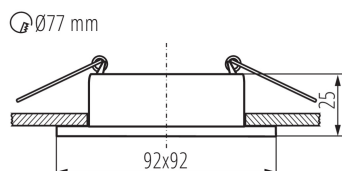

Ozdobný prsten-komponent svítidla

5905339372574

unique
LIGHT
effect

MODULAR
frame

Kanlux FELINE DSL jsou čtvercová elegantní stropní očka. K dispozici je 6 různých barevných provedení, které můžete sladit s interiérem, kde se stanou viditelnou dekorací.

VŠEOBECNÉ ÚDAJE:

Barva: zlatá/černá

Místo montáže: k zabudování do stropu

Místo použití: uvnitř

Minimální vzdálenost od osvětlovaného objektu: 0,5m

dekorativní prsten bez keramické patice: ano

Výrobek není určen k pokrytí termoizolačním materiálem: ano

Délka [mm]: 92

Šířka [mm]: 92

Výška [mm]: 25

Montážní otvor [mm]: Ø77

TECHNICKÉ ÚDAJE:

Jmenovité napětí [V]: 12 AC; 12 DC; 220-240 AC

Maximální výkon [W]: max 10

Třída ochrany před úrazem elektrickým proudem: II/III

Zdroj světla: MR16/PAR16

Zdroj světla v balení: ne

Patice: Gx5,3/GU10

Rozsah okolních teplot, kterým může být výrobek vystaven [°C]: 5÷25

Materiál korpusu: hliníková slitina

Regulace úhlu svítidla: chybějící

Stupeň krytí IP: 20

LOGISTICKÉ ÚDAJE:

Měrná jednotka: kus

Způsob balení: 50

Počet kusů v druhém balení: 1

Počet kusů v hromadném balení: 50

Čistá jednotková hmotnost [g]: 102

Gramáž [g]: 145.4

Délka jednotkového balení [cm]: 12

Šířka jednotkového balení [cm]: 4

Výška jednotkového balení [cm]: 10

Hmotnost kartonu [kg]: 7.27

Šířka kartonu [cm]: 24

Výška kartonu [cm]: 26

Délka kartonu [cm]: 52.5