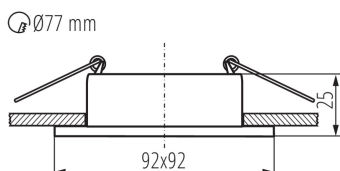

Ozdobný prsten-komponent svítidla

5905339372581

unique
LIGHT
effect

MODULAR
frame

Kanlux FELINE DSL jsou čtvercová elegantní stropní očka. K dispozici je 6 různých barevných provedení, které můžete sladit s interiérem, kde se stanou viditelnou dekorací.

VŠEOBECNÉ ÚDAJE:

Barva: bílá/černá

Místo montáže: k zabudování do stropu

Místo použití: uvnitř

Minimální vzdálenost od osvětlovaného objektu: 0,5m

dekorativní prsten bez keramické patice: ano

Výrobek není určen k pokrytí termoizolačním materiálem: ano

Délka [mm]: 92

Šířka [mm]: 92

Výška [mm]: 25

Montážní otvor [mm]: Ø77

TECHNICKÉ ÚDAJE:

Jmenovité napětí [V]: 12 AC; 12 DC; 220-240 AC

Maximální výkon [W]: max 10

Třída ochrany před úrazem elektrickým proudem: II/III

Zdroj světla: MR16/PAR16

Zdroj světla v balení: ne

Patice: Gx5,3/GU10

Rozsah okolních teplot, kterým může být výrobek vystaven [°C]: 5÷25

Materiál korpusu: hliníková slitina

Regulace úhlu svítidla: chybějící

Stupeň krytí IP: 20

LOGISTICKÉ ÚDAJE:

Měrná jednotka: kus

Způsob balení: 50

Počet kusů v druhém balení: 1

Počet kusů v hromadném balení: 50

Čistá jednotková hmotnost [g]: 102

Gramáž [g]: 145.4

Délka jednotkového balení [cm]: 12

Šířka jednotkového balení [cm]: 4

Výška jednotkového balení [cm]: 10

Hmotnost kartonu [kg]: 7.27

Šířka kartonu [cm]: 24

Výška kartonu [cm]: 26

Délka kartonu [cm]: 52.5