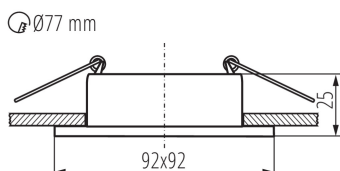

Ozdobný prsten-komponent svítidla

5905339372598

unique
LIGHT
effect

MODULAR
frame

Kanlux FELINE DSL jsou čtvercová elegantní stropní očka. K dispozici je 6 různých barevných provedení, které můžete sladit s interiérem, kde se stanou viditelnou dekorací.

VŠEOBECNÉ ÚDAJE:

Barva: bílá

Místo montáže: k zabudování do stropu

Místo použití: uvnitř

Minimální vzdálenost od osvětlovaného objektu: 0,5m

dekorativní prsten bez keramické patice: ano

Výrobek není určen k pokrytí termoizolačním materiálem: ano

Délka [mm]: 92

Šířka [mm]: 92

Výška [mm]: 25

Montážní otvor [mm]: Ø77

TECHNICKÉ ÚDAJE:

Jmenovité napětí [V]: 12 AC; 12 DC; 220-240 AC

Maximální výkon [W]: max 10

Třída ochrany před úrazem elektrickým proudem: II/III

Zdroj světla: MR16/PAR16

Zdroj světla v balení: ne

Patice: Gx5,3/GU10

Rozsah okolních teplot, kterým může být výrobek vystaven [°C]: 5÷25

Materiál korpusu: hliníková slitina

Regulace úhlu svítidla: chybějící

Stupeň krytí IP: 20

LOGISTICKÉ ÚDAJE:

Měrná jednotka: kus

Způsob balení: 50

Počet kusů v druhém balení: 1

Počet kusů v hromadném balení: 50

Čistá jednotková hmotnost [g]: 102

Gramáž [g]: 145.4

Délka jednotkového balení [cm]: 12

Šířka jednotkového balení [cm]: 4

Výška jednotkového balení [cm]: 10

Hmotnost kartonu [kg]: 7.27

Šířka kartonu [cm]: 24

Výška kartonu [cm]: 26

Délka kartonu [cm]: 52.5