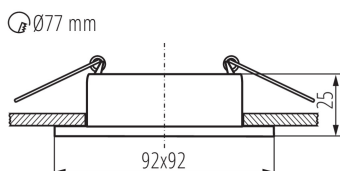

37260 FELINE DSL B/W

Ozdobný prsten-komponent svítidla

5905339372604

unique
LIGHT
effect

MODULAR
frame

Kanlux FELINE DSL jsou čtvercová elegantní stropní očka. K dispozici je 6 různých barevných provedení, které můžete sladit s interiérem, kde se stanou viditelnou dekorací.

VŠEOBECNÉ ÚDAJE:

Barva: černá/bílá

Místo montáže: k zabudování do stropu

Místo použití: uvnitř

Minimální vzdálenost od osvětlovaného objektu: 0,5m

dekorativní prsten bez keramické patice: ano

Výrobek není určen k pokrytí termoizolačním materiálem: ano

Délka [mm]: 92

Šířka [mm]: 92

Výška [mm]: 25

Montážní otvor [mm]: Ø77

TECHNICKÉ ÚDAJE:

Jmenovité napětí [V]: 12 AC; 12 DC; 220-240 AC

Maximální výkon [W]: max 10

Třída ochrany před úrazem elektrickým proudem: II/III

Zdroj světla: MR16/PAR16

Zdroj světla v balení: ne

Patice: Gx5,3/GU10

Rozsah okolních teplot, kterým může být výrobek vystaven [°C]: 5÷25

Materiál korpusu: hliníková slitina

Regulace úhlu svítidla: chybějící

Stupeň krytí IP: 20

LOGISTICKÉ ÚDAJE:

Měrná jednotka: kus

Způsob balení: 50

Počet kusů v druhém balení: 1

Počet kusů v hromadném balení: 50

Čistá jednotková hmotnost [g]: 102

Gramáž [g]: 145.4

Délka jednotkového balení [cm]: 12

Šířka jednotkového balení [cm]: 4

Výška jednotkového balení [cm]: 10

Hmotnost kartonu [kg]: 7.27

Šířka kartonu [cm]: 24

Výška kartonu [cm]: 26

Délka kartonu [cm]: 52.5