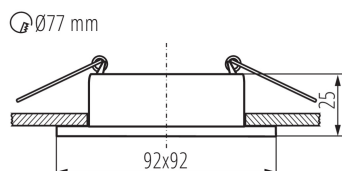

Ozdobný prsten-komponent svítidla

5905339372611

unique
LIGHT
effect

MODULAR
frame

Kanlux FELINE DSL jsou čtvercová elegantní stropní očka. K dispozici je 6 různých barevných provedení, které můžete sladit s interiérem, kde se stanou viditelnou dekorací.

VŠEOBECNÉ ÚDAJE:

Barva: zlatá/bílá

Místo montáže: k zabudování do stropu

Místo použití: uvnitř

Minimální vzdálenost od osvětlovaného objektu: 0,5m

dekorativní prsten bez keramické patice: ano

Výrobek není určen k pokrytí termoizolačním materiálem: ano

Délka [mm]: 92

Šířka [mm]: 92

Výška [mm]: 25

Montážní otvor [mm]: Ø77

TECHNICKÉ ÚDAJE:

Jmenovité napětí [V]: 12 AC; 12 DC; 220-240 AC

Maximální výkon [W]: max 10

Třída ochrany před úrazem elektrickým proudem: II/III

Zdroj světla: MR16/PAR16

Zdroj světla v balení: ne

Patice: Gx5,3/GU10

Rozsah okolních teplot, kterým může být výrobek vystaven [°C]: 5÷25

Materiál korpusu: hliníková slitina

Regulace úhlu svítidla: chybějící

Stupeň krytí IP: 20

LOGISTICKÉ ÚDAJE:

Měrná jednotka: kus

Způsob balení: 50

Počet kusů v druhém balení: 1

Počet kusů v hromadném balení: 50

Čistá jednotková hmotnost [g]: 102

Gramáž [g]: 145.4

Délka jednotkového balení [cm]: 12

Šířka jednotkového balení [cm]: 4

Výška jednotkového balení [cm]: 10

Hmotnost kartonu [kg]: 7.27

Šířka kartonu [cm]: 24

Výška kartonu [cm]: 26

Délka kartonu [cm]: 52.5