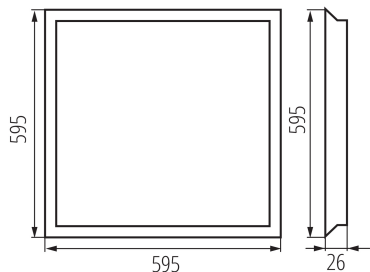

37265 BLINGO U E125LM 60NW

Vestavné LED panely bez napaječe