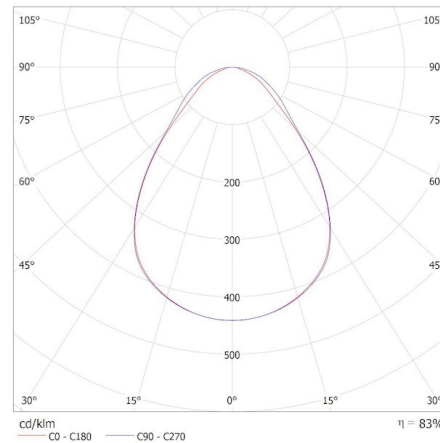

37265 BLINGO U E125LM 60NW

Vestavné LED panely bez napaječe

KANLUX S.A. (kat 37265) BLINGO U E125LM 60NW / Krzywa rozsytu światła (biegunowo)

PŘÍSLUŠENSTVÍ

37269

BLINGO DRV 32W ON-OFF

BLINGO DRV
32W ON-OFF
Transformátor
nestmívatelný

37270

BLINGO DRV 40W ON-OFF

BLINGO DRV
40W ON-OFF
Transformátor
nestmívatelný

37268

BLINGO DRV40W1-10V BK

BLINGO
DRV40W1-10V
BK
Transformátor
stmívatelný 1-
10V

37267

BLINGO DRV42W DALI BK

BLINGO
DRV42W DALI
BK
Transformátor
stmívatelný
DALI