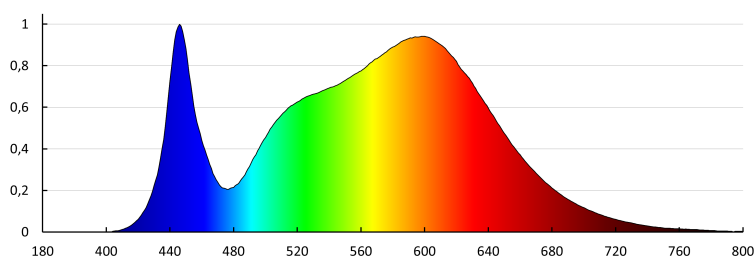

DALŠÍ INFORMACE:

- Sada obsahuje LED panel bez napájecího transformátoru.
- Je nutné doplnit vhodný napájecí transformátor z nabídky KANLUX