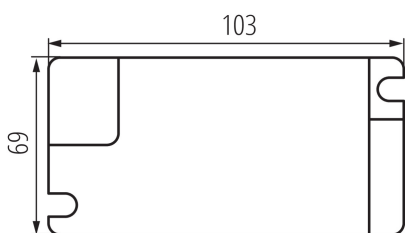

37267 BLINGO DRV42W DALI BK

Napájení LED

5905339372673

VŠEOBECNÉ ÚDAJE:

Barva: bílá

Místo použití: uvnitř

Možnost spolupráce se stmívačem: DALI

Výrobek není určen k pokrytí termoizolačním materiálem: ano

Spravnost zasilacza [%]: 87

Délka [mm]: 103

Šířka [mm]: 69

Výška [mm]: 30

TECHNICKÉ ÚDAJE:

Jmenovité napětí [V]: 220-240 AC

Jmenovitý proud [A]: 0,25

Jmenovitá frekvence [Hz]: 50

λ : 0,95

Maximální výkon [W]: 42

Třída ochrany před úrazem elektrickým proudem: II

Materiál: plast

Typ přípojky: svorkovnice

Rozsah průměrů používaných vodičů [mm²]: 0,75÷1,5

Typ napájecího zdroje: s konstantním proudem

Maximální teplota Ta [°C]: 45

Vstupní napětí - PRI [V]: 220-240

Výstupní napětí - SEC [V]: 6-42

Výstupní proud - sec [mA]: 450-1100

Stupeň krytí IP: 20

Tc [°C]: 90

LOGISTICKÉ ÚDAJE:

Měrná jednotka: kus

Způsob balení: 50

Počet kusů v druhém balení: 1

Počet kusů v hromadném balení: 50

Čistá jednotková hmotnost [g]: 174

Gramáž [g]: 200

Délka jednotkového balení [cm]: 13

Šířka jednotkového balení [cm]: 9

Výška jednotkového balení [cm]: 3

Hmotnost kartonu [kg]: 10

Šířka kartonu [cm]: 20

Výška kartonu [cm]: 28.5

Délka kartonu [cm]: 45

Objem kartonu [m³]: 0.02565