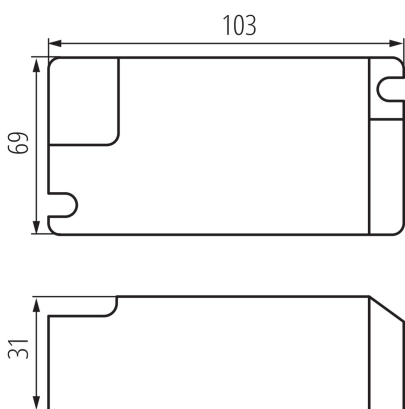

Napájení LED

5905339372680

VŠEOBECNÉ ÚDAJE:

Barva: bílá

Místo použití: uvnitř

Možnost spolupráce se stmívačem: 1-10V

Výrobek není určen k pokrytí termoizolačním materiálem: ano

Spravnost zasilacza [%]: 88

Délka [mm]: 103

Šířka [mm]: 69

Výška [mm]: 31

TECHNICKÉ ÚDAJE:

Jmenovité napětí [V]: 220-240 AC

Jmenovitý proud [A]: 0,24

Jmenovitá frekvence [Hz]: 50

λ : 0,95

Maximální výkon [W]: 40

Třída ochrany před úrazem elektrickým proudem: II

Materiál: plast

Typ přípojky: svorkovnice

Rozsah průměrů používaných vodičů [mm²]: 0,75÷1,5

Typ napájecího zdroje: s konstantním proudem

Maximální teplota Ta [°C]: 45

Vstupní napětí - PRI [V]: 220-240

Výstupní napětí - SEC [V]: 24-42

Výstupní proud - sec [mA]: 600-1050

Stupeň krytí IP: 20

Tc [°C]: 90

LOGISTICKÉ ÚDAJE:

Měrná jednotka: kus

Způsob balení: 50

Počet kusů v druhém balení: 1

Počet kusů v hromadném balení: 50

Čistá jednotková hmotnost [g]: 158

Gramáž [g]: 184

Délka jednotkového balení [cm]: 13

Šířka jednotkového balení [cm]: 9

Výška jednotkového balení [cm]: 3

Hmotnost kartonu [kg]: 9.2

Šířka kartonu [cm]: 20

Výška kartonu [cm]: 28.5

Délka kartonu [cm]: 45

Objem kartonu [m³]: 0.02565