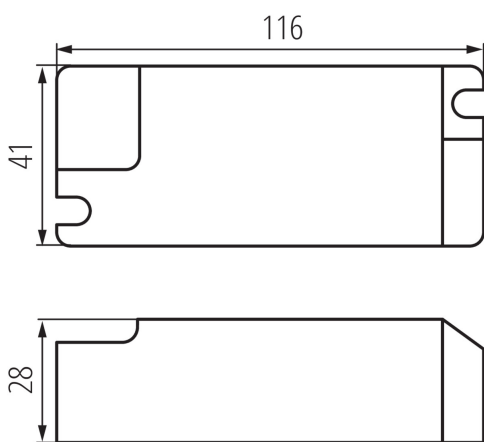

### VŠEOBECNÉ ÚDAJE:

**Barva:** bílá

**Místo použití:** uvnitř

**Možnost spolupráce se stmívačem:** ne

**Spravnost zasilacza [%]:** 88

**Délka [mm]:** 116

**Šířka [mm]:** 41

**Výška [mm]:** 28

**Materiál:** plast

**Typ přípojky:** svorkovnice

**Rozsah průměrů používaných vodičů [mm<sup>2</sup>]:** 0,75-1,0

**Typ napájecího zdroje:** s konstantním proudem

**Maximální teplota Ta [°C]:** 45

**Vstupní napětí - PRI [V]:** 220-240

**Šířka jednotkového balení [cm]:** 6

**Výška jednotkového balení [cm]:** 3.5

**Hmotnost kartonu [kg]:** 6.4

**Šířka kartonu [cm]:** 19

**Výška kartonu [cm]:** 32

**Délka kartonu [cm]:** 32

**Objem kartonu [m<sup>3</sup>]:** 0.019456