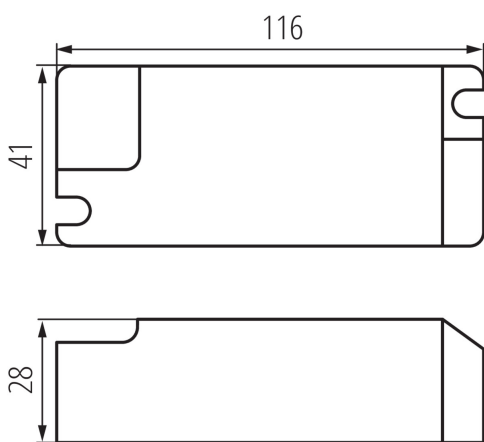

37270 BLINGO DRV 40W ON-OFF

Napájení LED

5905339372703

VŠEOBECNÉ ÚDAJE:

Barva: bílá

Místo použití: uvnitř

Možnost spolupráce se stmívačem: ne

Spravnost zasilacza [%]: 88

Délka [mm]: 116

Šířka [mm]: 41

Výška [mm]: 28

TECHNICKÉ ÚDAJE:

Jmenovité napětí [V]: 220-240 AC

Jmenovitý proud [A]: 0,28

Jmenovitá frekvence [Hz]: 50

λ : 0,95

Maximální výkon [W]: 40

Třída ochrany před úrazem elektrickým proudem: II

Materiál: plast

Typ přípojky: svorkovnice

Rozsah průměrů používaných vodičů [mm²]: 0,75-1,0

Typ napájecího zdroje: s konstantním proudem

Maximální teplota Ta [°C]: 45

Vstupní napětí - PRI [V]: 220-240

Výstupní napětí - SEC [V]: 33-40

Výstupní proud - sec [ma]: 1100

Stupeň krytí IP: 20

Tc [°C]: 85

LOGISTICKÉ ÚDAJE:

Měrná jednotka: kus

Způsob balení: 50

Počet kusů v druhém balení : 1

Počet kusů v hromadném balení: 50

Čistá jednotková hmotnost [g]: 106

Gramáž [g]: 128

Délka jednotkového balení [cm]: 14.5

Šířka jednotkového balení [cm]: 6

Výška jednotkového balení [cm]: 3.5

Hmotnost kartonu [kg]: 6.4

Šířka kartonu [cm]: 19

Výška kartonu [cm]: 32

Délka kartonu [cm]: 32

Objem kartonu [m³]: 0.019456