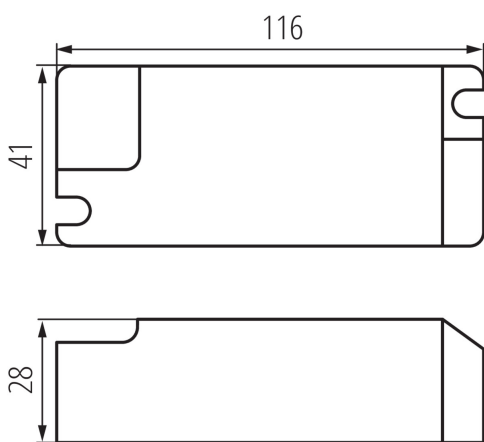

### VŠEOBECNÉ ÚDAJE:

**Barva:** bílá

**Místo použití:** uvnitř

**Možnost spolupráce se stmívačem:** ne

**Správnost zasilacza [%]:** 88

**Délka [mm]:** 116

**Šířka [mm]:** 41

**Výška [mm]:** 28

**Šířka jednotkového balení [cm]:** 6

**Výška jednotkového balení [cm]:** 3.5

**Hmotnost kartonu [kg]:** 6.25

**Šířka kartonu [cm]:** 19

**Výška kartonu [cm]:** 32

**Délka kartonu [cm]:** 32

**Objem kartonu [m<sup>3</sup>]:** 0.019456