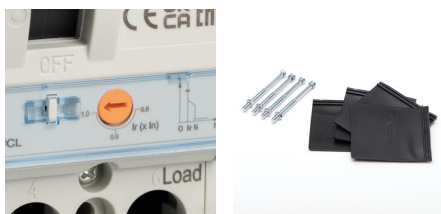

37281 KMCCB-RT-125A

Kompaktní jistič KMCCB

5905339372819

5 let záruky shodně s podmínkami záručního prohlášení dostupného na [internetové stránce](#)

VŠEOBECNÉ ÚDAJE:

Kategorie použití: A

Místo montáže: montážní deska

TECHNICKÉ ÚDAJE:

Jmenovité napětí [V]: 230/400 AC

Jmenovitý proud [A]: 125

Jmenovitá frekvence [Hz]: 50

Typ přípojky: svorkovnice

Typ ovládní: mechaniczne

Jmenovité spínací napětí U_e [V]: 380/415; 220/230

Stupeň krytí IP: 20

Jmenovité izolační napětí U_i [V]: 800

Jmenovité impulzní výdržné napětí U_{imp} [V]: 8000

Počet pólů: 3

Znamionowa graniczna zwarciova zdolność łączeniowa I_{cu} :
25kA (380/415V AC); 36kA (220/230V AC)