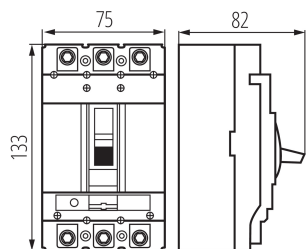

37281 KMCCB-RT-125A

Kompaktní jistič KMCCB

5905339372819

5 let záruky shodně s podmínkami záručního prohlášení dostupného na [internetové stránce](#)

VŠEOBECNÉ ÚDAJE:

Kategorie použití: A

Místo montáže: montážní deska

Počet kusů v hromadném balení: 20

Čistá jednotková hmotnost [g] : 896

Gramáž [g] : 968.5

Hmotnost kusu brutto [g] : 942

Délka jednotkového balení [cm] : 14

Šířka jednotkového balení [cm] : 8.5

Výška jednotkového balení [cm] : 9

Hmotnost kartonu [kg] : 19.37

Šířka kartonu [cm] : 30

Výška kartonu [cm] : 20.5

Délka kartonu [cm] : 44.5

Objem kartonu [m³] : 0.027368