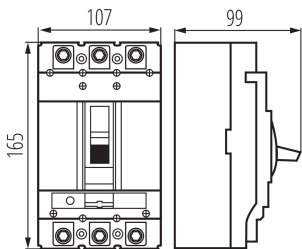

37283 KMCCB-RT-200A

Kompaktní jistič KMCCB

5905339372833

5 let záruky shodně s podmínkami záručního prohlášení dostupného na [internetové stránce](#)

VŠEOBECNÉ ÚDAJE:

Kategorie použití: A

Místo montáže: montážní deska

TECHNICKÉ ÚDAJE:

Jmenovité napětí [V]: 230/400 AC

Jmenovitý proud [A]: 200

Jmenovitá frekvence [Hz]: 50

Typ přípojky: svorkovnice

Typ ovládní: mechaniczne

Jmenovité spínací napětí U_e [V]: 380/415; 220/230

Stupeň krytí IP: 20

Jmenovité izolační napětí U_i [V]: 800

Jmenovité impulzní výdržné napětí U_{imp} [V]: 8000

Počet pólů: 3

Znamionowa graniczna zwarciowa zdolność łączeniowa I_{cu}: 36kA (380/415V AC); 50kA (220/230V AC)

Prąd znamionowy wyłączalny zwarciowy roboczy I_{cs}: 27kA (380/415V AC); 36kA (220/230V AC)

Rozsah nastavení tepelného prvku: regulovatelné

LOGISTICKÉ ÚDAJE:

Měrná jednotka: kus

Způsob balení: 12

Počet kusů v druhém balení: 1

Počet kusů v hromadném balení: 12

Čistá jednotková hmotnost [g]: 1672

Gramáž [g]: 1784.17

Hmotnost kusu brutto [g]: 1742

Délka jednotkového balení [cm]: 17.5

Šířka jednotkového balení [cm]: 12

Výška jednotkového balení [cm]: 11

Hmotnost kartonu [kg]: 21.41004

Šířka kartonu [cm]: 36.5

Výška kartonu [cm]: 24

Délka kartonu [cm]: 37

Objem kartonu [m³]: 0.032412