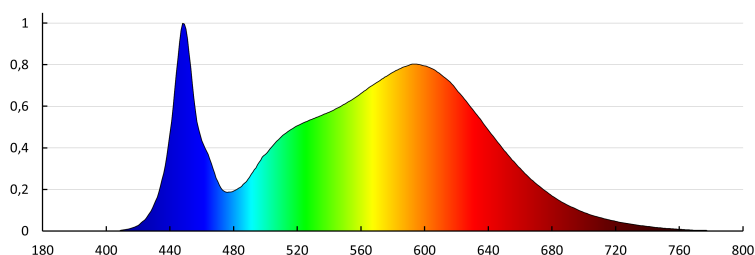

KANLUX S.A. (kat 37290) IPER LED 10W-NW-O / Krzywa rozsytu światła (biegunowo)

DALŠÍ INFORMACE:

•