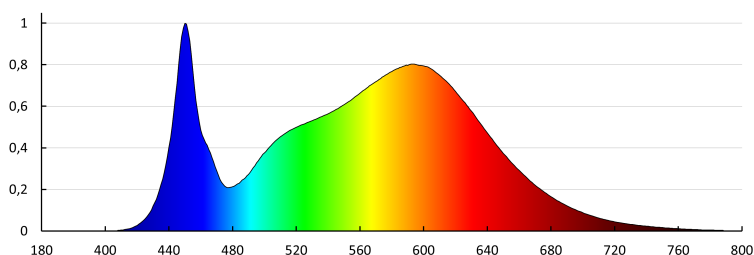

KANLUX S.A. (kat 37291) IPER LED 19W-NW-O / Krzywa rozsyłu światła (biegunowo)

Stropní LED svítidlo

Počet cyklů zap/vyp: ≥ 50000

Úhel svícení [°]: 120

Světelná účinnost [lm/W]: 120

Rozsah okolních teplot, kterým může být výrobek vystaven [°C]: $-20 \div 40$

Materiál korpusu: plast

Typ přípojky: samosvorná svorkovnice

Rozsah průměrů používaných vodičů [mm²]: 1,5

Stupeň IK: 10

Stupeň krytí IP: 65

LOGISTICKÉ ÚDAJE:

Měrná jednotka: kus

Způsob balení: 5

Počet kusů v druhém balení : 1

Počet kusů v hromadném balení: 5

Čistá jednotková hmotnost [g]: 440

Gramáž [g]: 580

Délka jednotkového balení [cm]: 21

Šířka jednotkového balení [cm]: 6.5

Výška jednotkového balení [cm]: 21

Hmotnost kartonu [kg]: 2.9

Šířka kartonu [cm]: 23

Výška kartonu [cm]: 23.5

Délka kartonu [cm]: 32

Objem kartonu [m³]: 0.017296

DALŠÍ INFORMACE:

- •