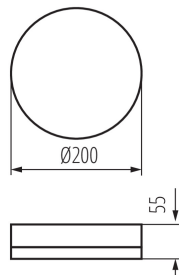

Stropní LED svítidlo