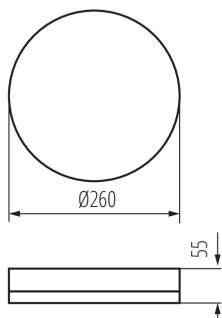

Stropní LED svítidlo