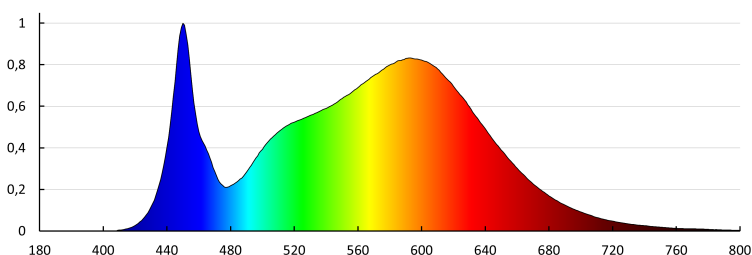

DALŠÍ INFORMACE:

•